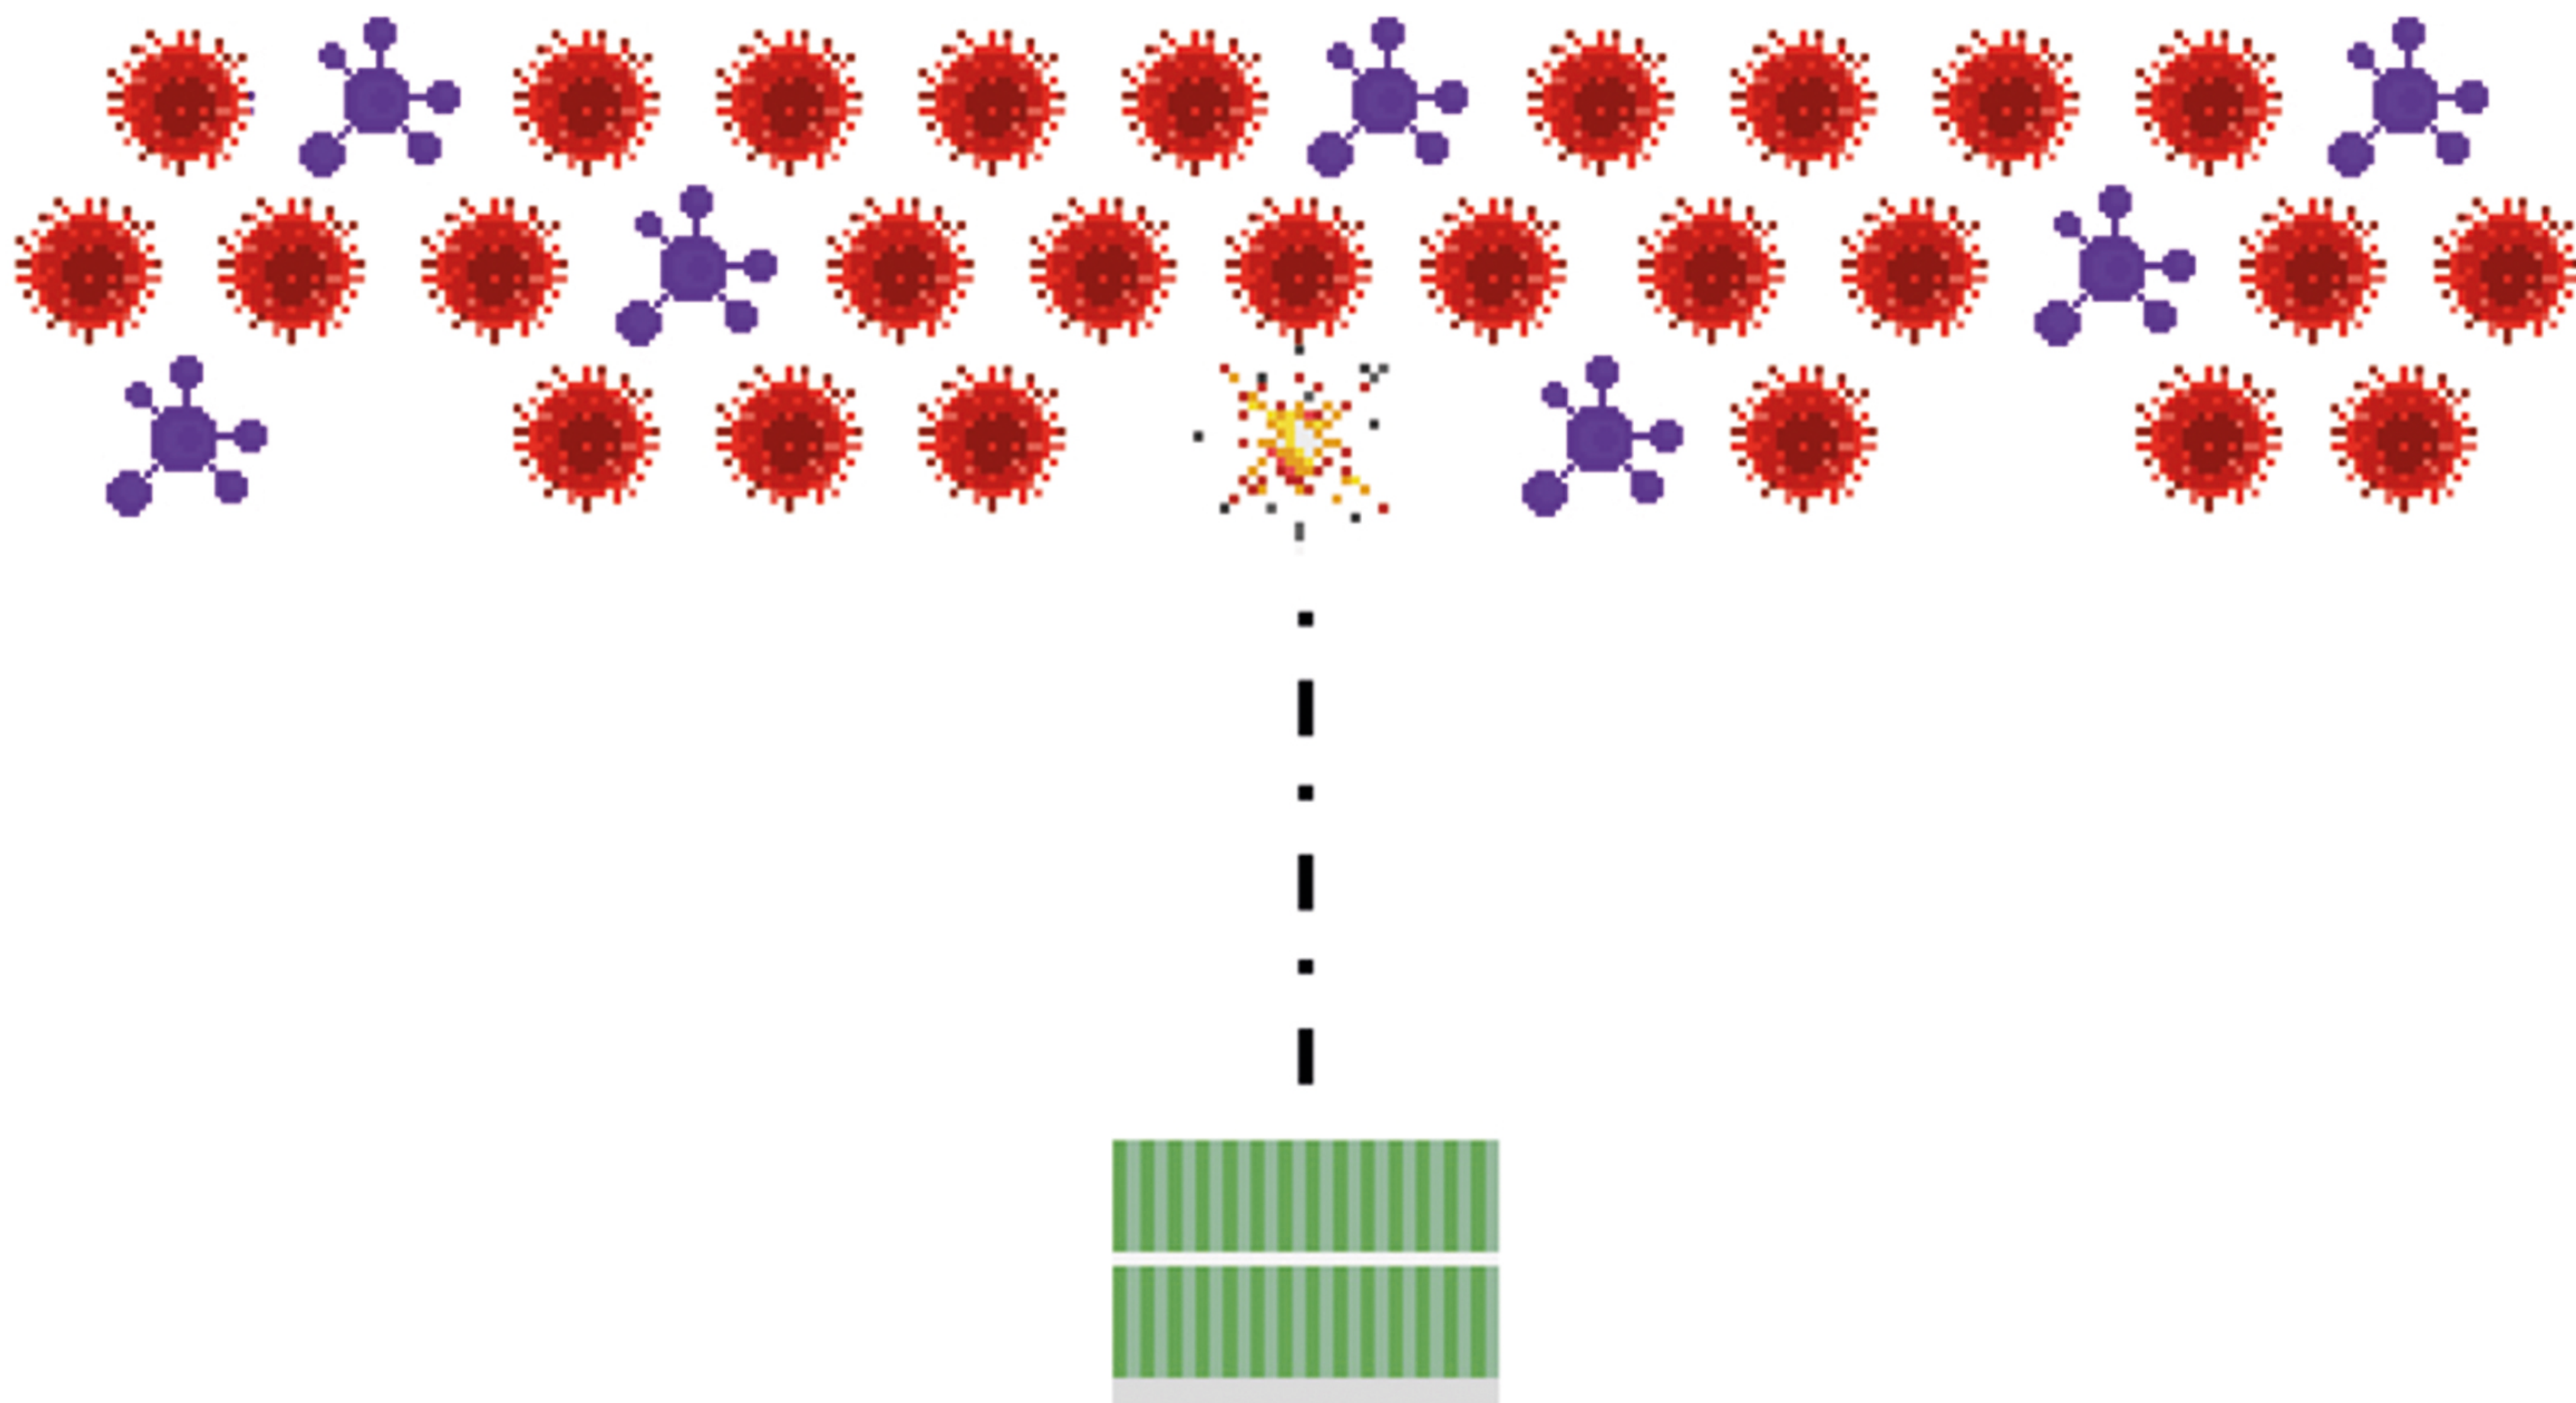

😊 POWIETRZE CZYSTE W 99.97 %

♥ × 3

GAME OVER

DLA SZKODLIWYCH CZĄSTEK I BAKTERII*

CABINHEPA+
NOWE INNOWACYJNE FILTRY KABINOWE

*Zatrzymuje do 99,97% cząstek o rozmiarach do 0,3 mikrona.

Zdolny do wychwycenia bardzo małych cząstek np. niektórych wirusów, bakterii i pyłków.

Czas zadbać o swoje zdrowie: zapewnij oczyszczone powietrze wewnątrz swojego pojazdu!

FILTERS
purflux 
Pure Performance

SOGEFI